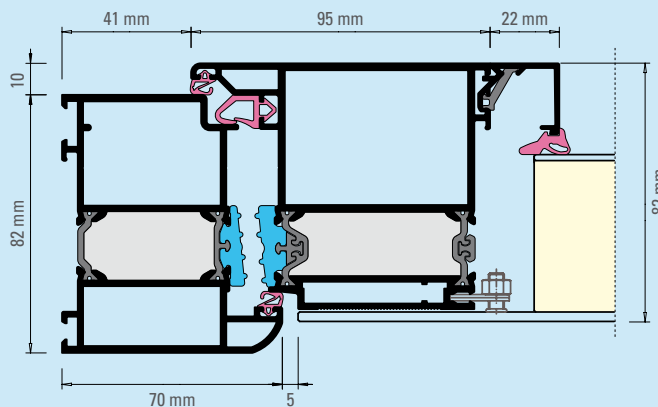

Innendrücker Langschild (weiß oder EV1)

3-fach Verglasung

3-fach Verriegelung (3 Schlüssel)

PROFILSERIE EXKLUSIV (außen flügelüberdeckend, innen Falzfüllung)
Profile geschäumt, inkl. Falzdämmprofilen

Hinweis:
Der Aktionspreis gilt für ein Türaußenmaß bis 1.150 x 2.150 mm. Größere Formate, weitere Modelle und andere Ausführungen auf Anfrage jederzeit möglich.