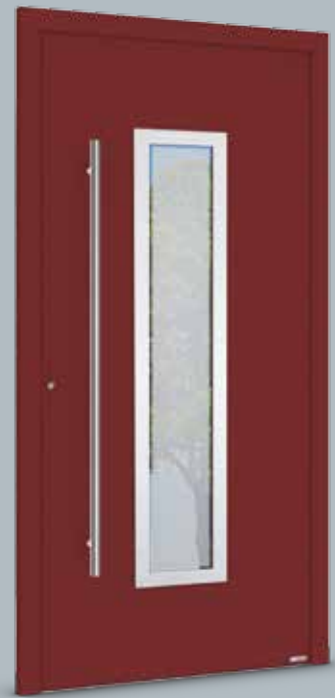

Modell AM16-03

$U_d = 1,2$