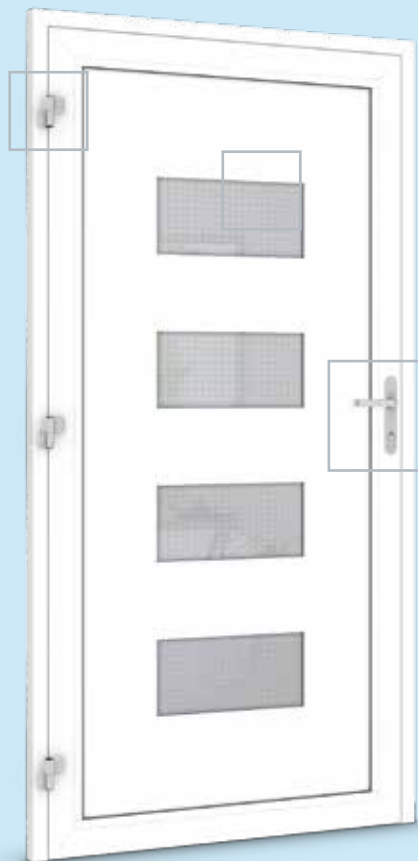

Modell AM16-06 | Innenansicht